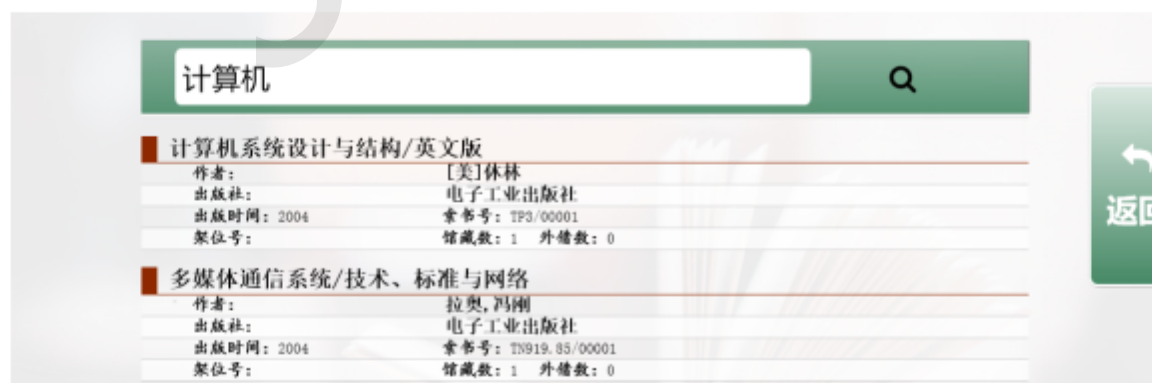

进入查询机菜单定义页面后，可以点击右键菜单设置要显示在查询机主界面的内置菜单模块及显示名称；也可以自定义显示内容，如图二所示为某公共图书馆的查询机界面，前6个图标为内置功能，后两个为该馆拥有的在线资源：

图二

2、查询系统

在联网的情况下，查询机开机自动进入如图三所示的 CSLN 网图触摸查询系统主界面。

图三

在上图所示输入框，输入任意检索词可以进行检索，检索结果依如图四次呈现：

图四

对题名和作者支持首字母检索，如图五：